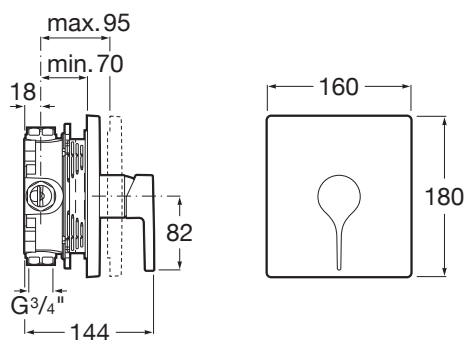

## SCHIȚE TEHNICE

## CARACTERISTICI

Locație de aplicare: Duș

Mounting type: Încăstrat

Tip de cartuș: Ceramic

Tip mixer: Cu monocomandă

SoftTurn®